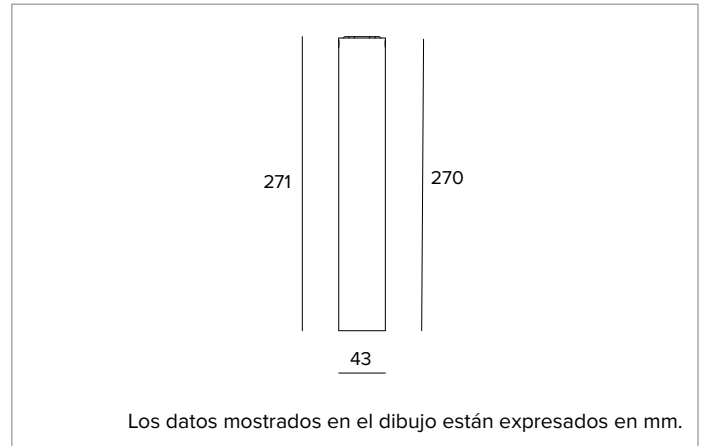

**1T9783EL | LABEL 4 - Plafón****Luminaria a plafón LED para emisión de luz directa alimentada con tensión de red**

	4000K	H(m)	D(m)	E <sub>max</sub> (lx)		
	Ra90		27°			
	Fixture Power	7W	1	0.48	3005	
	Source Flux	1060lm	2	0.95	751	
	Fixture Flux	757lm	3	1.43	334	
	Efficacy	101lm/W	4	1.91	188	
TS1956	I <sub>max</sub> =2835cd/klm	I <sub>max</sub>	3005cd	5	2.38	120

**LÁMPARA**

LED Chip on Board de alta eficiencia Ra90. 2700K-3500K bajo petición.

**Clase de eficiencia energética:** E**Potencia nominal:** 6,5W**Flujo nominal:** 1060lm**Índice de reproducción cromática:** 90**Rf:** 90**Rg:** 98**CCT nominal:** 4000K**Duración útil (L80/B10):** >50000h tq +25°C**CARACTERÍSTICAS LUMINOTÉCNICAS**

Cuerpo cilíndrico en aluminio mecanizado CNC y recubierto con pintura en polvo.

**Color y acabado:** Blanco yeso**Dimensiones:** D=43mm**Peso:** 0,4Kg**Grado de protección:** IP20**CARACTERÍSTICAS ELÉCTRICAS**